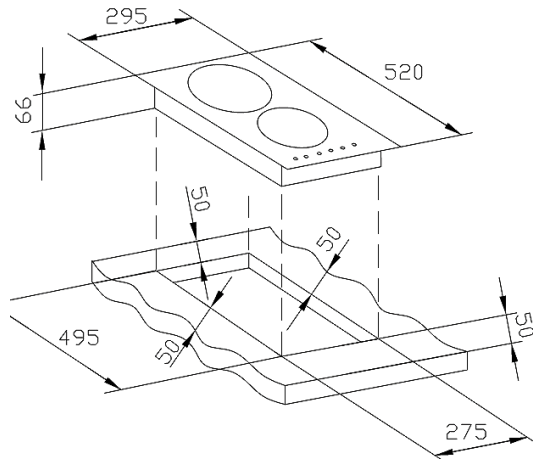

#### DETAILS:

■ BLACK  
WIDTH 295 MM  
HEIGHT 520 MM  
DEPTH 66 MM  
3500W MAX POWER  
CUT-OUT: 260X 480MM  
**NBM0001525X**